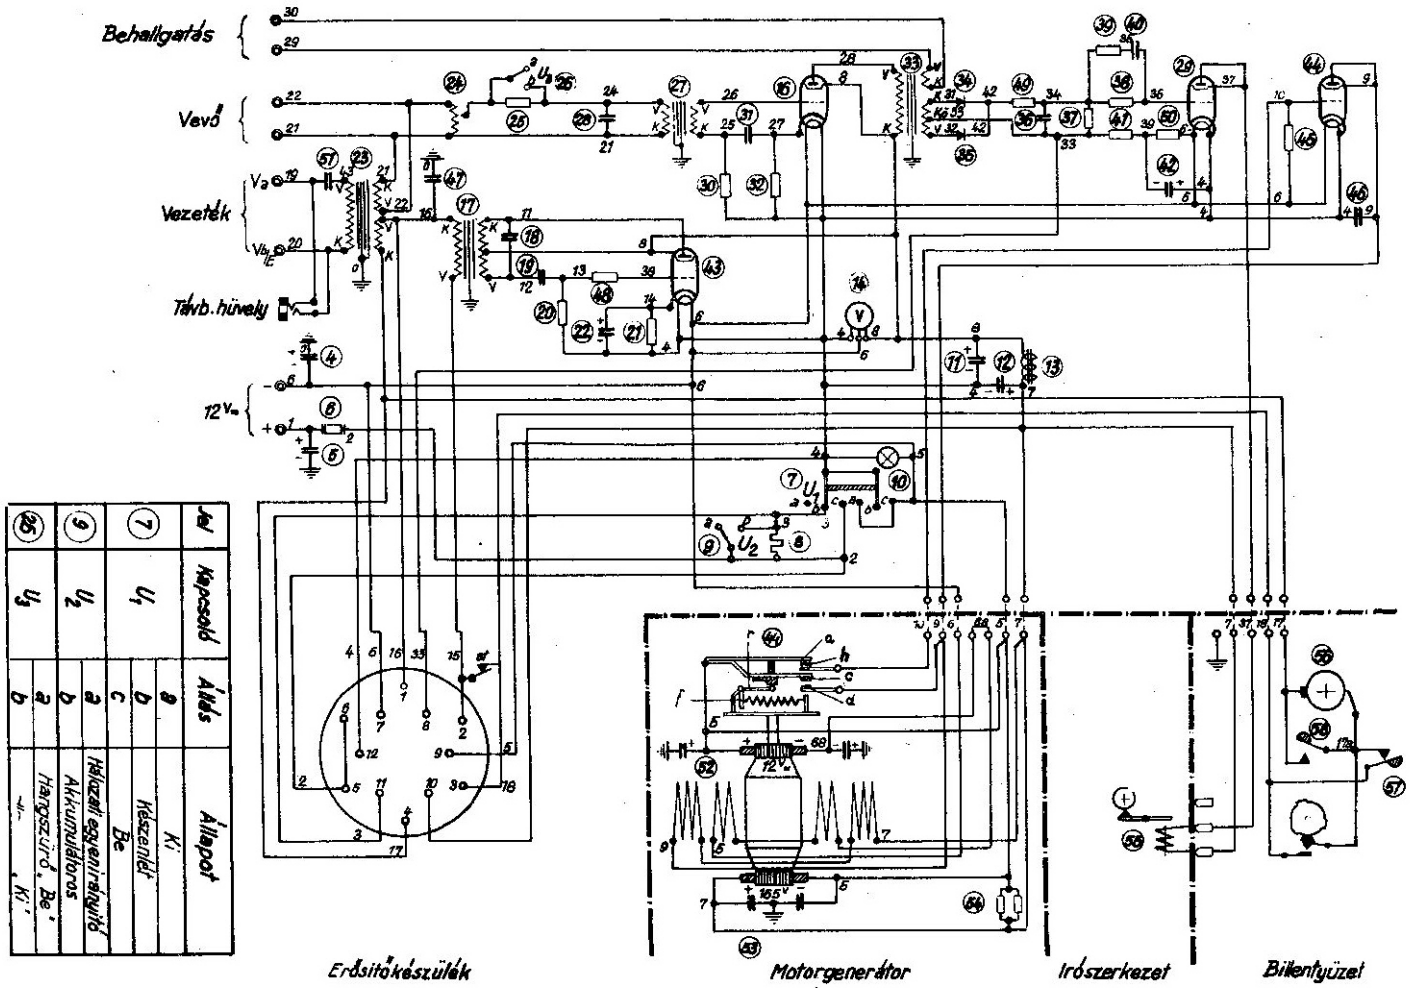

A 39 M. tábori táviró gép részletes kapcsolása.

№	Kapcsoló	Állás	Állapot
7	U ₁	B	Ki. Hésztelér
9	U ₂	a	Hálózati egységre átkötés
35	U ₃	b	Akkumulátoros Hangesztelér

8. ábra.